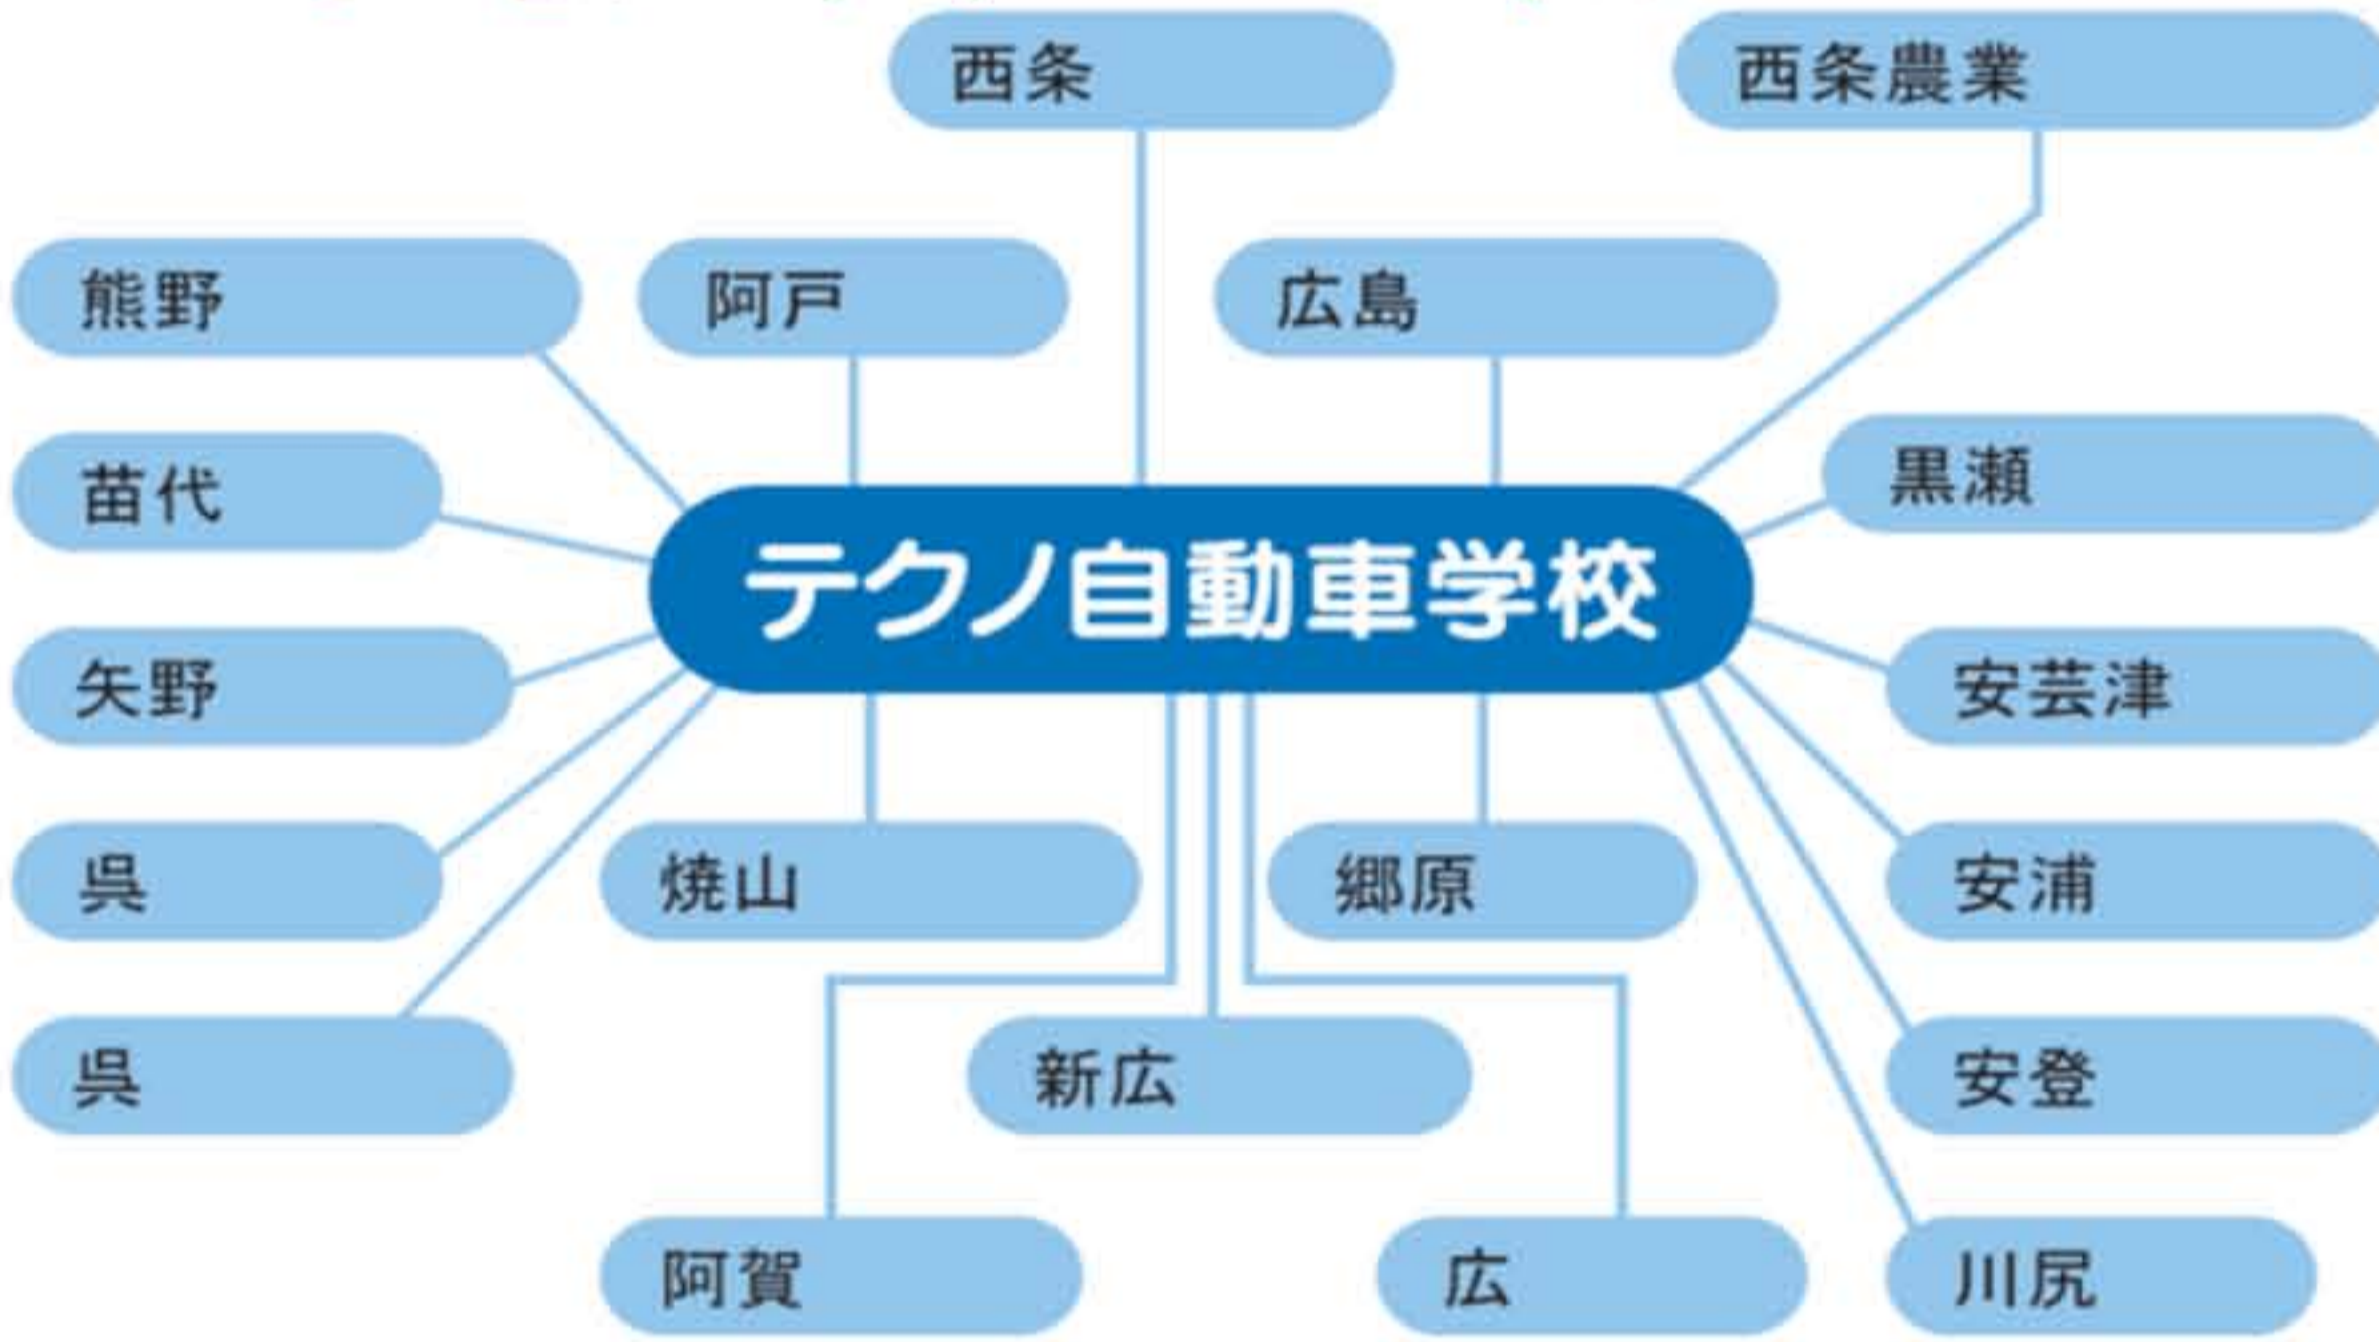

※ 可以从任何一个方向路线乘车·下车，只要在运行路线上，可以将您带到目的地最近的地方。欢迎乘坐对教学很便利的校车。

校车运行 送迎免费

教学，准驾驶证学科考试，技能检定考试星期天，节假日也照常进行。

※ 到广岛市·吴市·东广岛市·广岛市南区大约30~40分钟。
※ 夜间，人流量较少的地方，尽可能送到离家最近

ACCESS MAP

公認 テクノ自動車学校

〒731-4213 広島県安芸郡熊野町5640-1
☎082-854-4000