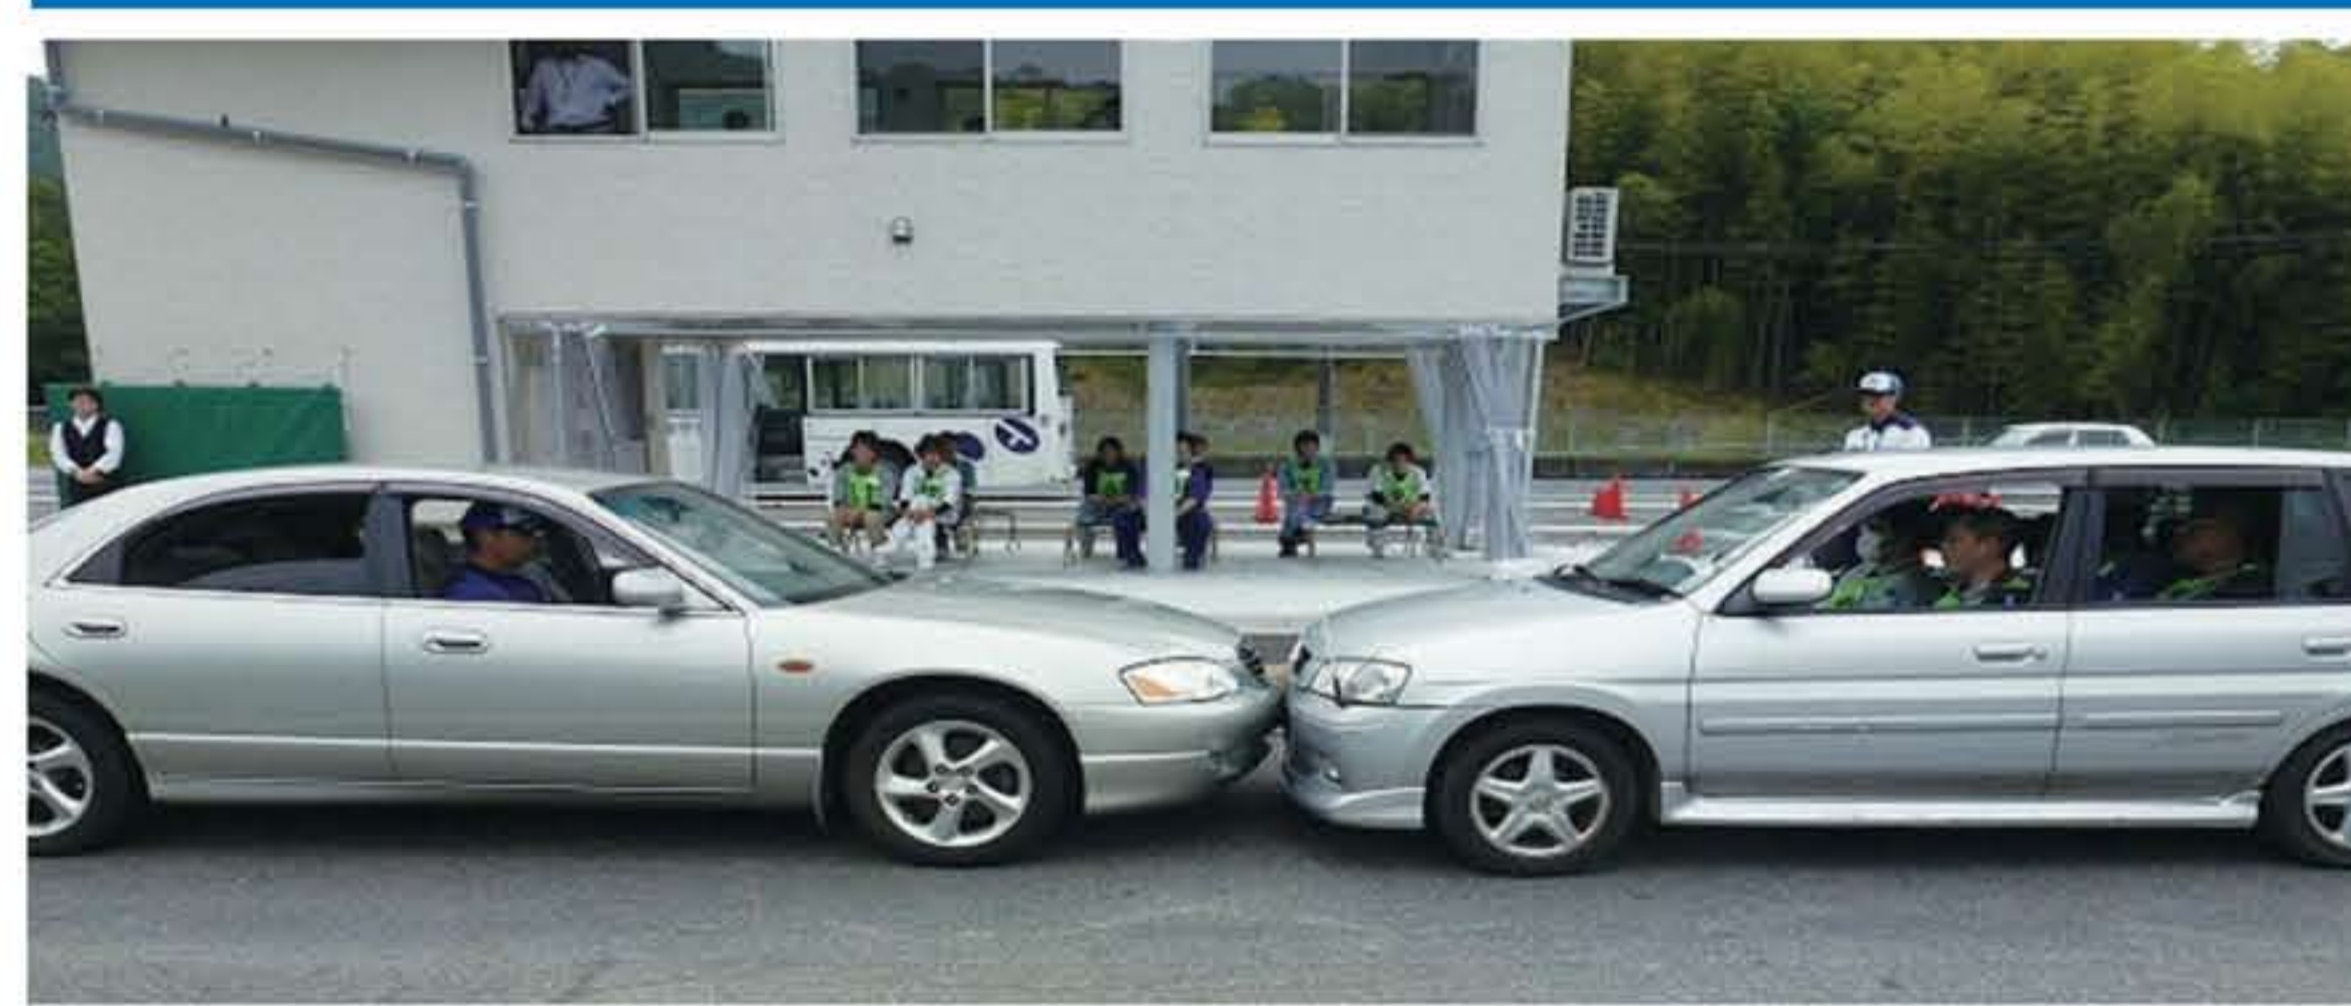

自动挡最短20天 手动挡最短22天 可以毕业

入学到毕业所需申请资料，相关说明，注意事项，教学专有名词，教学用语等均有中文翻译版本，报名本校的学员入学如有需要入学之后可领取!!!

时间和金钱都比较实惠的组合

- 普通车 ⊕ 摩托车
- 中型8t解除 ⊕ 大型车
- 摩托车 ⊕ 大型摩托车

还有其他各种组合

教学时间

教学时间 (全自由·时间制课程)

- ●平日/9:10~20:50
- ●节假日/9:10~17:50

教学时间表

教学时间每天可以根据您喜欢的时间，学科·技能教学也可以根据您的情况自由的进行教学

	上午	下午	晚上
①	9:10~10:00	13:00~13:50	17:00~17:50
②	10:10~11:00	14:00~14:50	18:00~18:50
③	11:10~12:00	15:00~15:50	19:00~19:50
④	12:05~12:55	16:00~16:50	20:00~20:50

※ 可以从任何一个方向路线乘车·下车，只要在运行路线上，可以将您带到目的地最近的地方。欢迎乘坐对教学很便利的校车。

校车运行 送迎免费

教学，准驾驶证学科考试，技能检定考试星期天，节假日也照常进行。

※ 到广岛市·吴市·东广岛市·广岛市南区大约30~40分钟。
※ 夜间，人流量较少的地方，尽可能送到离家最近

ACCESS MAP

公認 テクノ自動車学校

〒731-4213 広島県安芸郡熊野町5640-1
☎082-854-4000

☎ 0120-39-1859

最新信息可以通过手机电脑等查看

手机轻松登录

带有摄像头的手机可以轻松跳转到信息丰富的主页。如果不能跳转的话请打开以下网址浏览。

请登录官网查看 テクノ自動車学校

URL <http://tekuno.info> E-mail home@tekuno.info

可以从主页上下载打印各类申请书

学生特别优惠!
提前申请优惠!
组合教学优惠!
学生团体优惠!
(2人~)

快速·超快速课程!
日程指定课程
其他各种优惠活动

努力打造一个:
方便广大留学生通学
安心学习, 顺利毕业
快速取得的驾驶证的
国际化驾校。

驾驶证·讲习办理以及手续

到入学的流程

	驾驶证	技能讲习
决定入学日期	驾驶证的入学在 每周/周三 17:00~ 每周/六·日 9:00~ (请在30分钟之前集合)	※技能讲习 请确认日程表 第一天, 9:00~ (请在15分钟之前集合)
↓ 预约	电话·来学校办理时间 非节假日(周二~六).....9:00~20:30 周日·节假日·周一.....9:00~17:30 (同时学习多个车种等情况也请告知)	
↓ 填写申请书	也可以通过网上打印各类申请书。 打电话或发邮件告知我们的话也可以邮寄给您。 (驾驶证的资料是共通的, 技能讲习各不相同)	
↓ 讲习	1) 驾驶证 2) 没有驾驶证的学员 持有县外发行的IC卡式驾驶证需要记载籍贯的居民票在留卡·护照	3) 免除的情况, 修了证, [テクノ样式]的业务经历证明书 4) 参加技能讲习的学员, 照片1张 尺寸3*2.4厘米 [在背面写上名字]
↓ 入校·講習当日	请在一周之前办理手续 较紧急的学员可传真 082-854-9466	※参加技能讲习的学员第一天请到テクノ/教育中心一楼集合办理手续。 ●学科教学的时候 需要携带铅笔·橡皮·记号笔·(午餐) ●技能教学的时候 安全鞋·头盔·毛巾·电脑·口罩 安全带·雨具·(午餐) (也可以租借)
	请到受理柜台。 印章·铅笔·橡皮 眼镜或者隐形眼镜 ·运动鞋·(午餐)