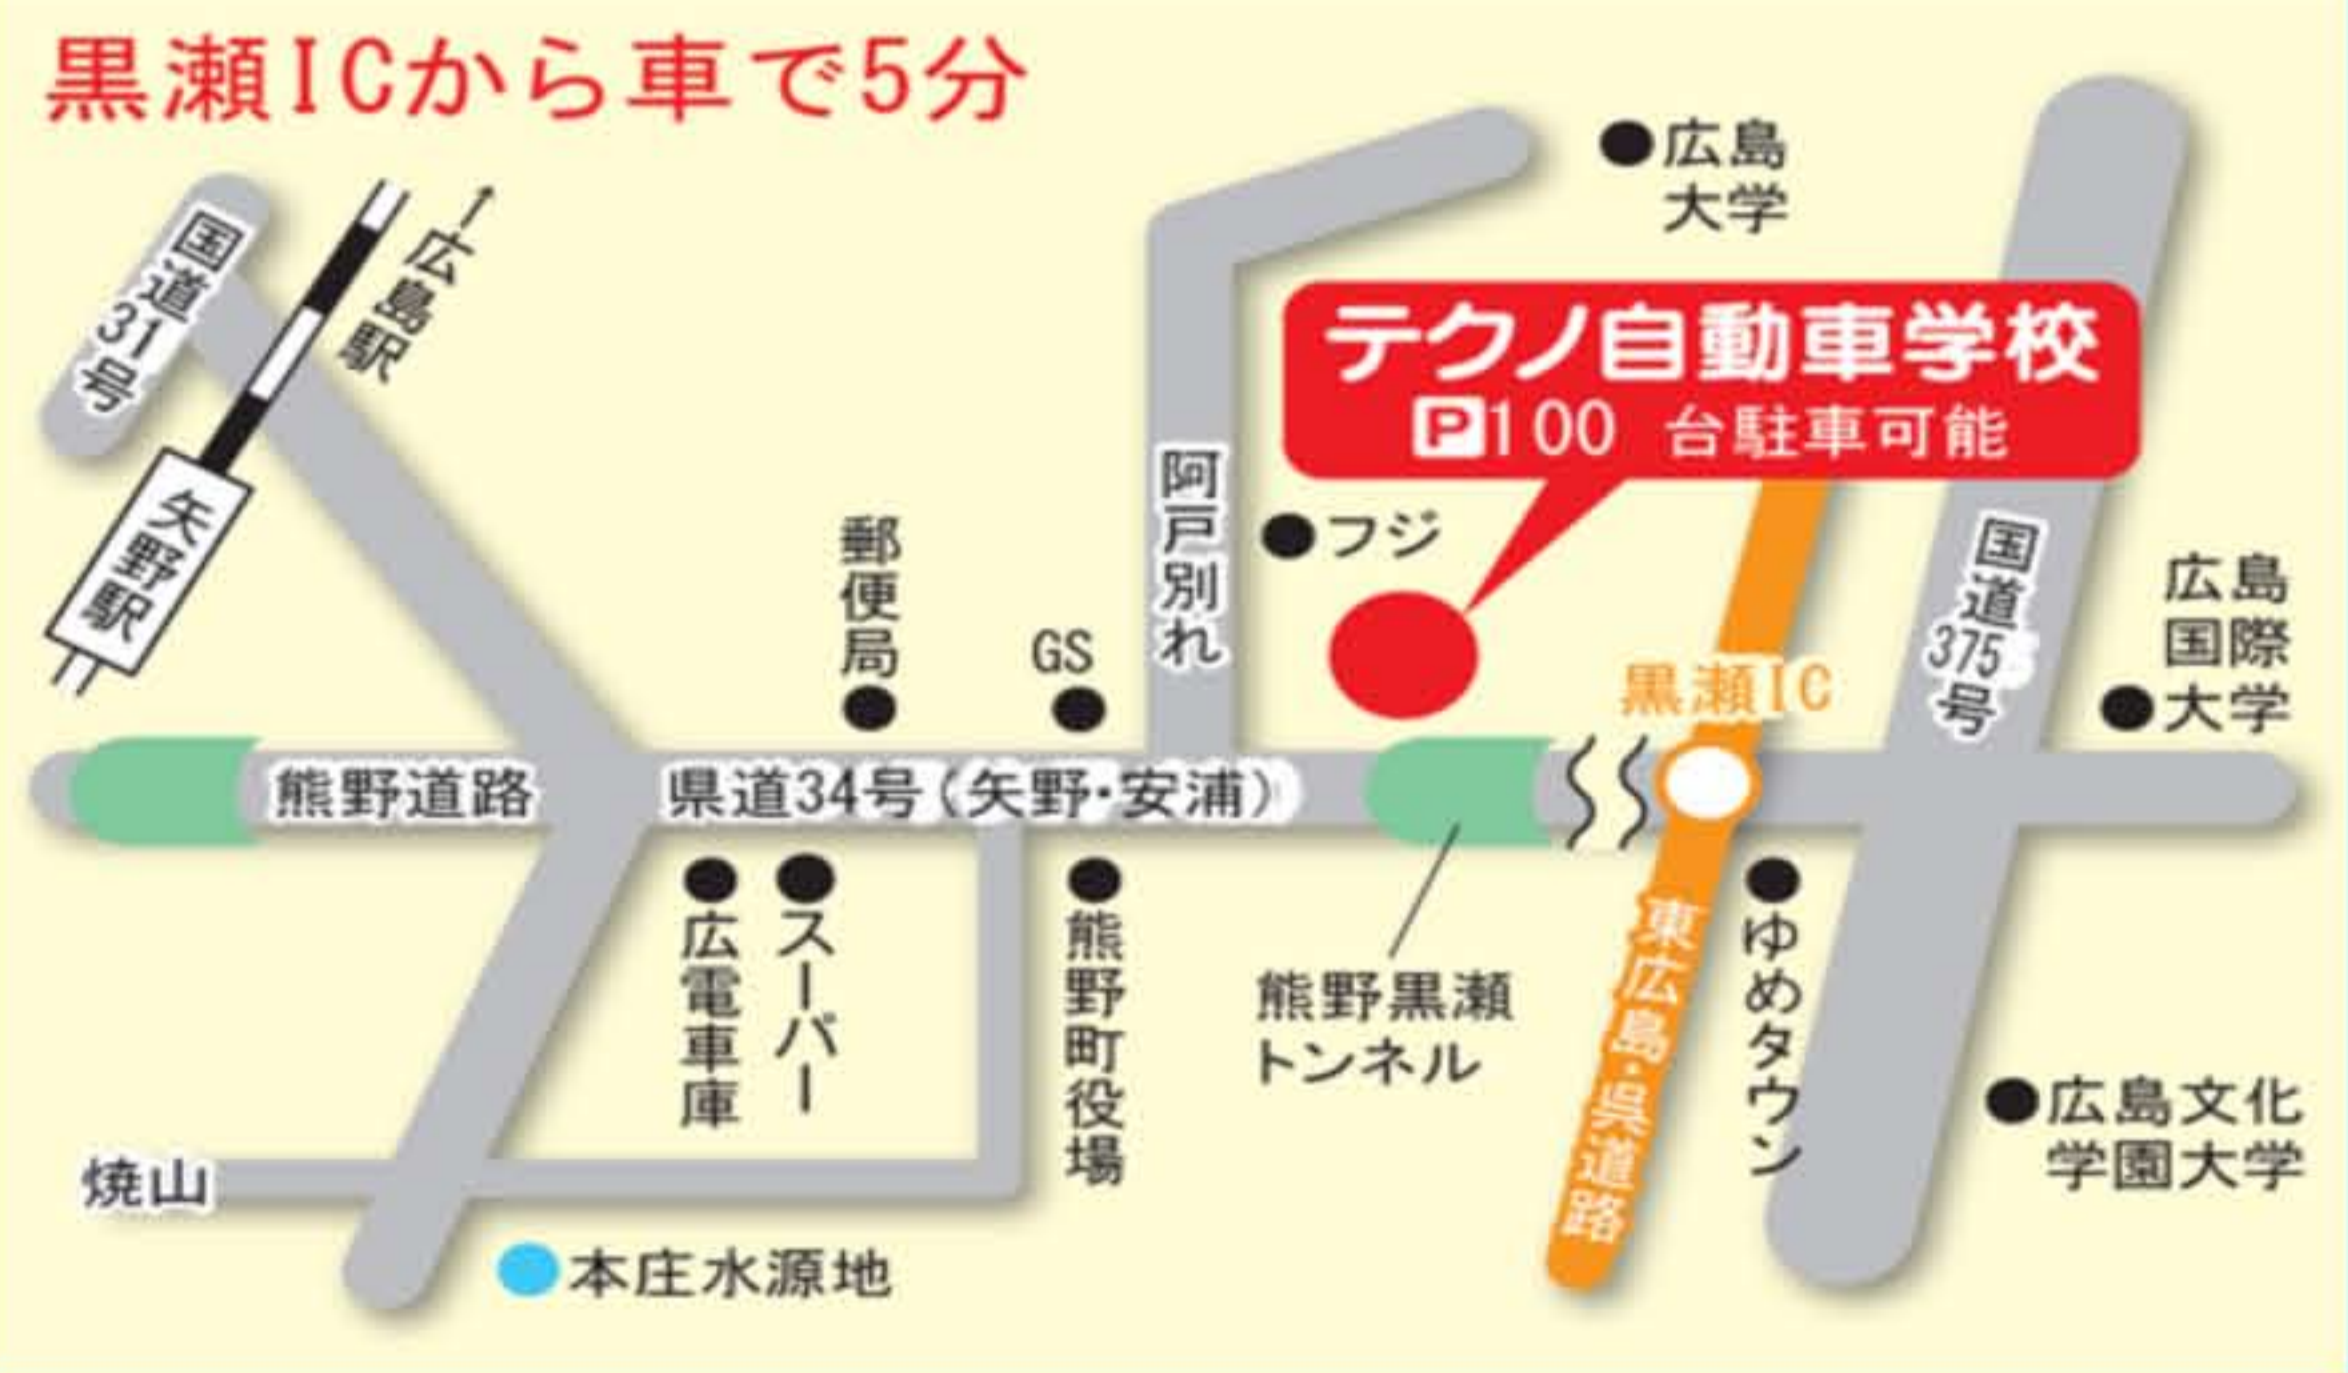

※ 可以从任何一个方向路线乘车·下车，只要在运行路线上，可以将您带到目的地最近的地方。欢迎乘坐对教学很便利的校车。

校车运行 送迎免费

教学，准驾驶证学科考试，技能检定考试星期天，节假日也照常进行。

※ 到广岛市·吴市·东广岛市·广岛市南区大约30~40分钟。
※ 夜间，人流量较少的地方，尽可能送到离家最近

ACCESS MAP

公認 テクノ自動車学校

〒731-4213 広島県安芸郡熊野町5640-1
☎082-854-4000