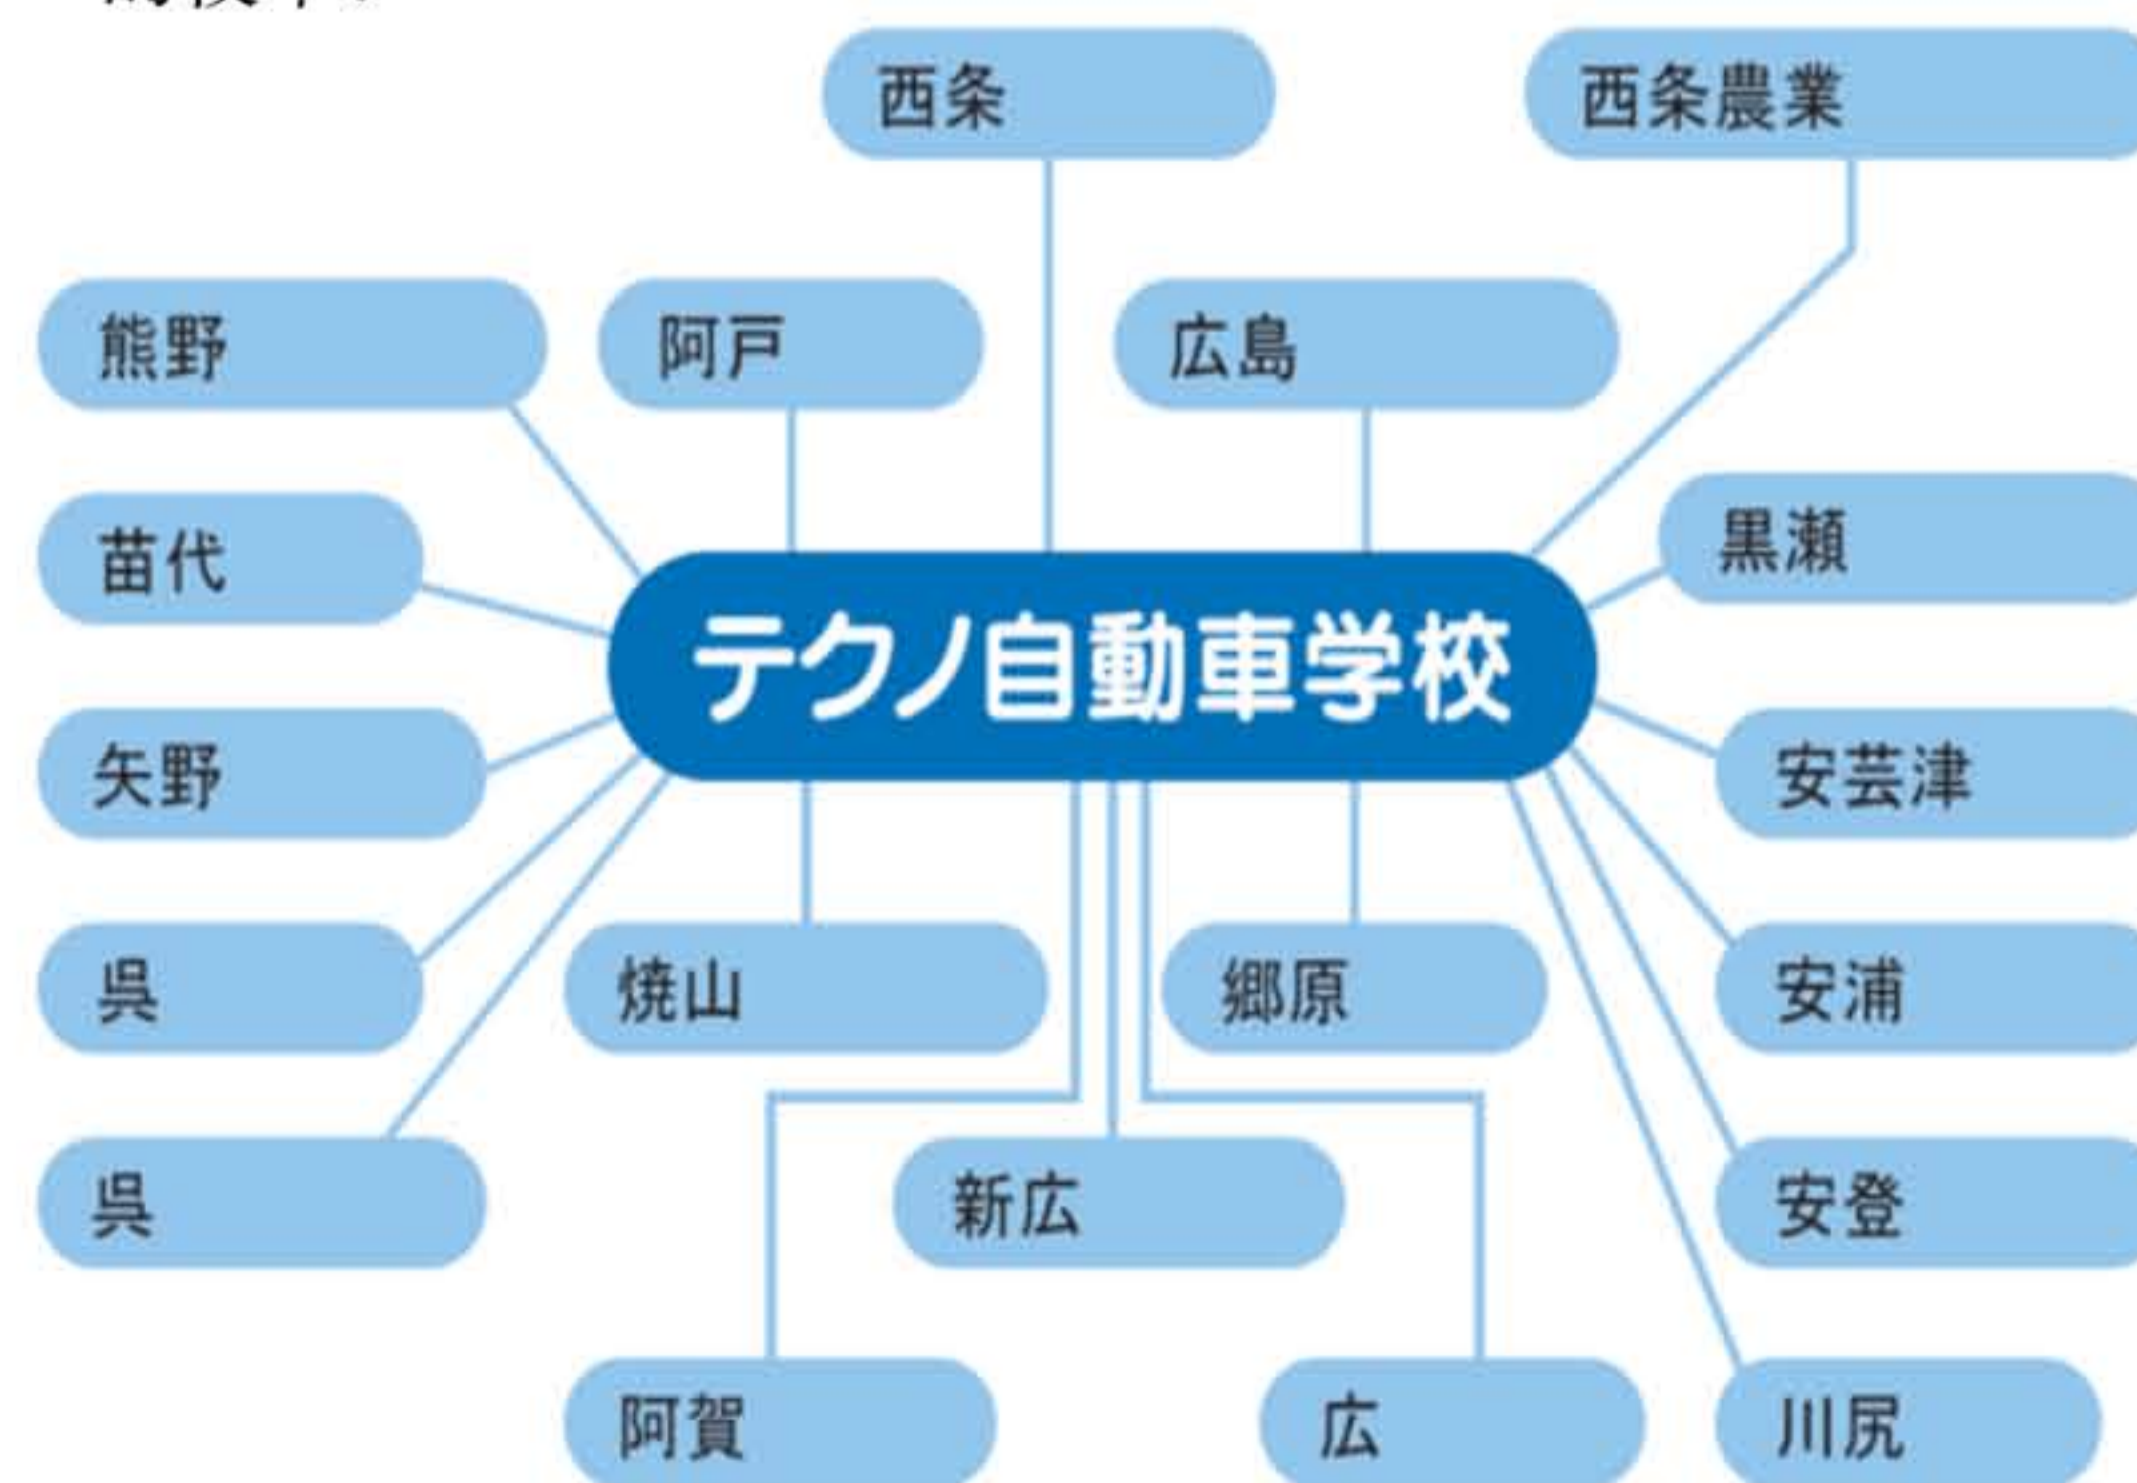

有偿运送讲习 (市町村运营·福祉有偿·小轿车等)

时间和金钱都比较实惠的组合

普通车 + 摩托车
中型8t解除 + 大型车
摩托车 + 大型摩托车
还有其他各种组合

教学时间

教学时间 (全自由·时间制课程)

- 平日/9:10~20:50 (周二~周六)
- 节假日/9:10~17:50

教学时间表

教学时间每天可以根据您喜欢的的时间, 学科·技能教学也可以根据您的情况自由的进行教学

	上午	下午	晚上
①	9:10~10:00	13:00~13:50	17:00~17:50
②	10:10~11:00	14:00~14:50	18:00~18:50
③	11:10~12:00	15:00~15:50	19:00~19:50
④	12:05~12:55	16:00~16:50	20:00~20:50

※ 教学, 准驾驶证学科考试, 技能检定考试 星期天, 节假日也照常进行。

校车运行 送迎免费

可以从任何一个方向路线乘车·下车, 只要在运行路线上, 可以将您带到目的地最近的地方。欢迎乘坐对教学很便利的校车。

※从广岛市·呉市·東広島市·広島市南区到学校大约30~40分钟。
※夜间, 人流量较少的地方, 尽可能送到离家最近的地方。请告诉送迎员。

通学
合宿

テクノ是不断为客人考虑并
创造有效援助的企业

公認 テクノ自動車学校

Welcome to
DRIVING
WONDERLAND

公認 テクノ自動車学校