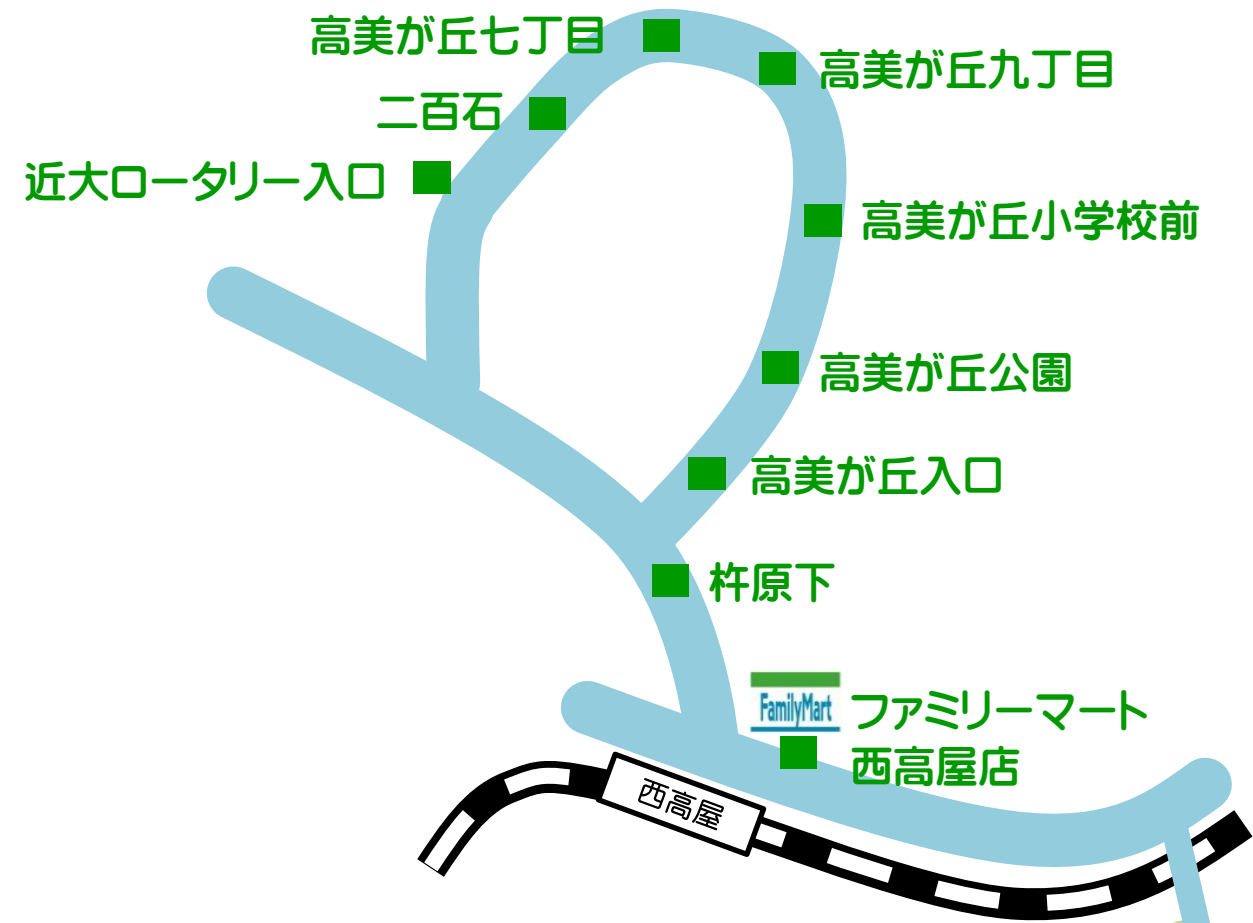

■ 1コース
高屋方面

テクノ自動車学校
安芸郡熊野町5640-1
TEL 082-854-4000

高屋 JCT