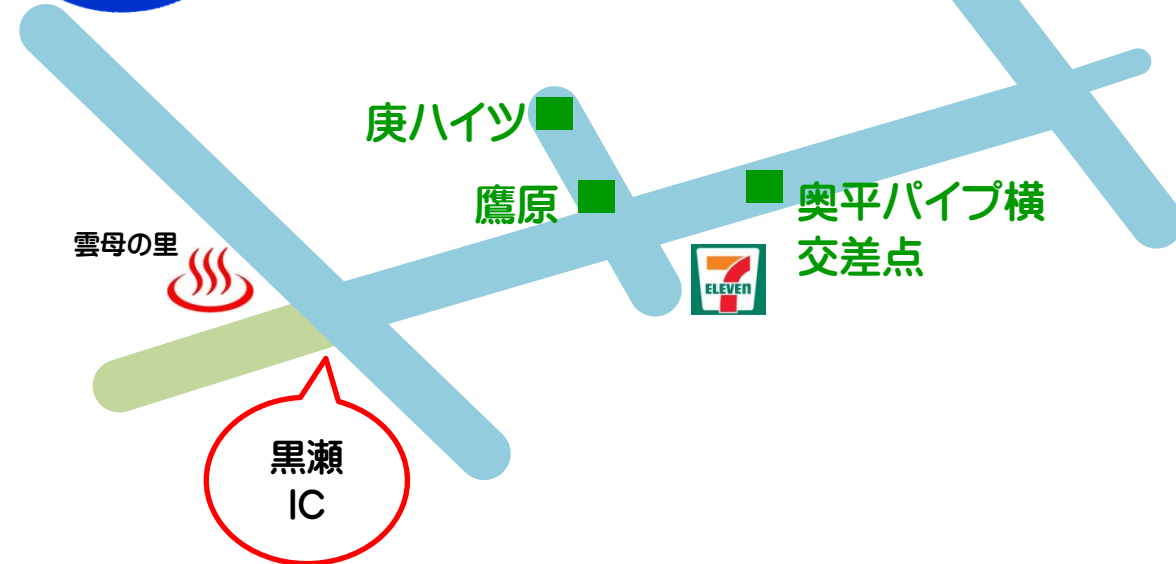

■ 1コース
高屋方面

テクノ自動車学校
安芸郡熊野町5640-1
TEL 082-854-4000

高屋 JCT